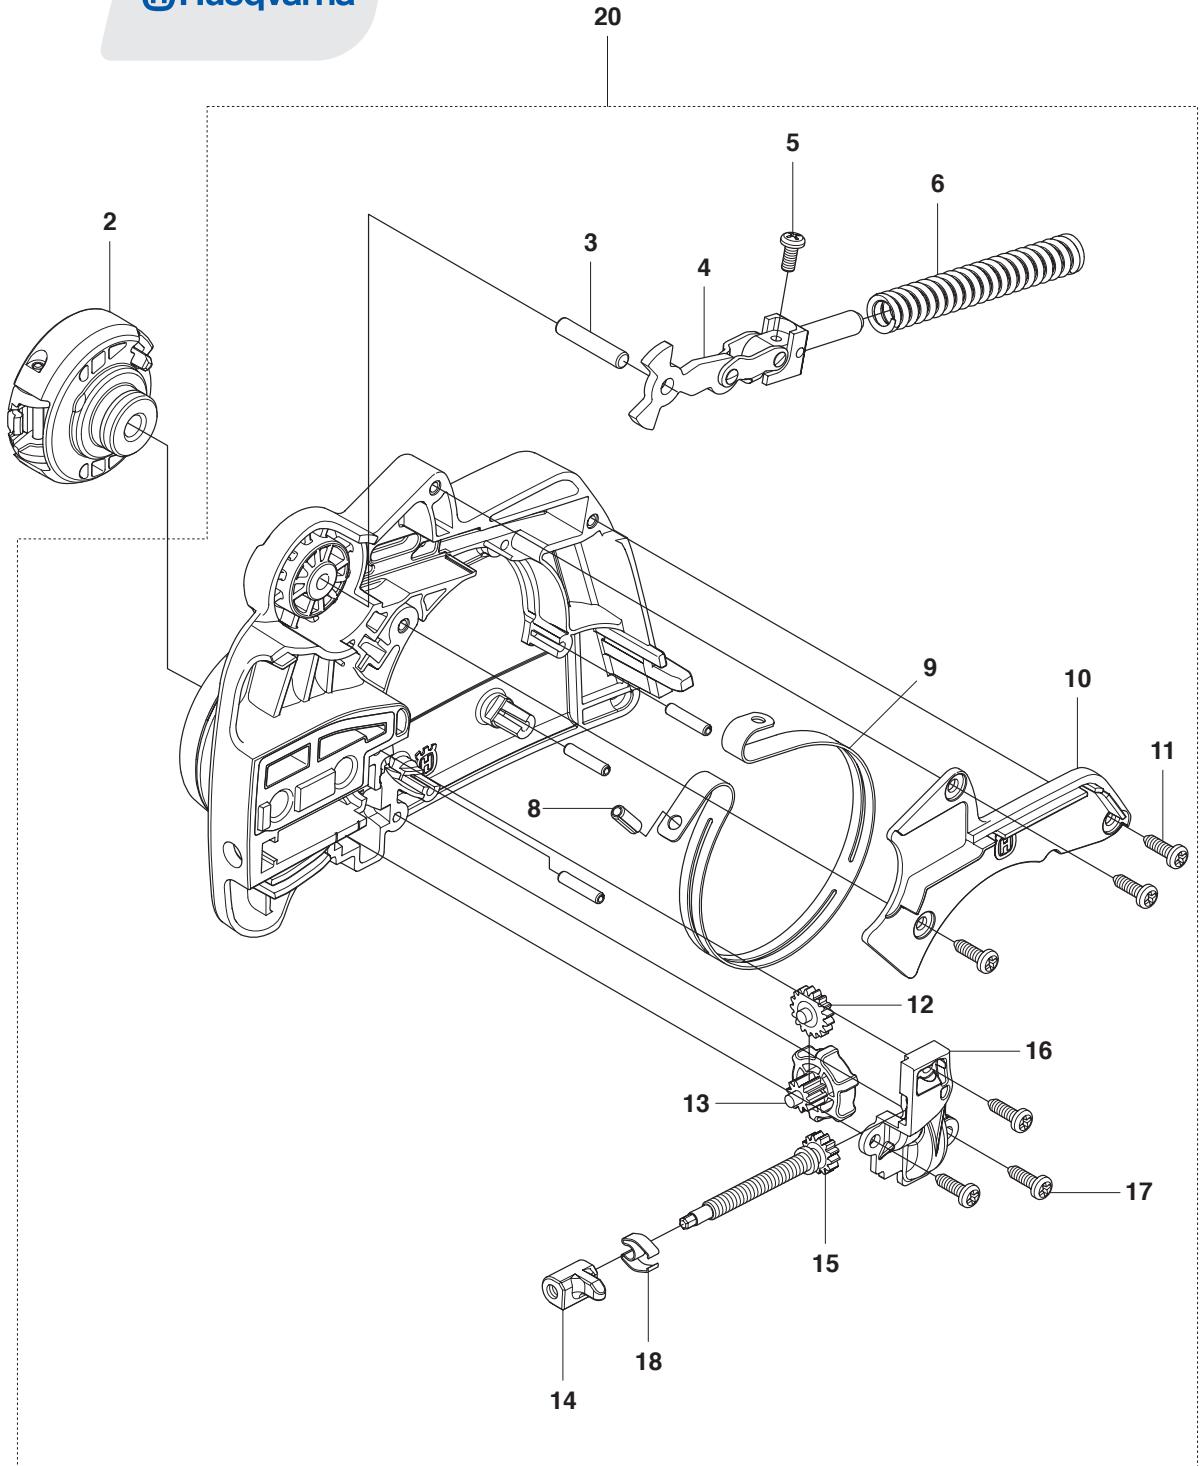

230, 235, 235e 240, 240e

**Spare parts
Ersatzteile
Pièces détachées
Reserve onderdelen
Repuestos
Reservdelar**

A 235e, 240e

CHAIN BRAKE ASSY 545 071101

Position	Article	Quantity	Description	Kit
2	545-146401	1	ASSEMBLY KNOB EZT	
3	530-057950	1	PIN, DOWEL	20
4	530-057940	1	ASSY, FRONT LINK	20
5	530-015911	1	M3.83 X 1.81 X 9 PLASTITE	20
6	530-016415	1	SPRING COMPRESSION	20
8	530-015913	1	PIN, BAND RETAINER	20
9	530-057923	1	BRAKE BAND	20
10	545-071001	1	COVER, BRAKE BAND	20
11	530-016064	3	SCP#6-19 X .437 .PL. PAN.	20
12	545-060201	1	GEAR, IDLER	20
13	545-090502	1	WHEEL, GEAR ADJUSTER	20
14	545-060501	1	PIN, BAR ADJUSTING	20
15	545-065901	1	ASSY ADJUSTER SCREW	20
16	545-059201	1	COVER, GEAR	20
17	530-016064	3	SCP#6-19 X .437 .PL. PAN.	20
18	545-149301	1	CLIP, EZT SPRING	20
19	545-118601	1	DECAL, EZT CLUTCH COVER	
20	545-071101	1	CHAIN BRAKE ASSEMBLY	

C 230, 235, 235e, 240, 240e

CLUTCH AND OIL PUMP

Position	Article	Quantity	Description	Kit
1	530-014949	1	ASSY- CLUTCH	
2	530-015611	1	WASHER, CLUTCH (LARGE)	
3	530-047061	1	3/8-6 TOOTH DRUM ASEMBLY	
3	530-048132	1	.325-7 TOOTH DRUM ASEMBLY	
5	530-015907	1	WASHER, THRUST	
6	545-069301	1	ASSEMBLY OIL PUMP	
8	530-037820	1	GEAR- WORM	
11	545-227501	1	OIL BLOCK	
12	530-049477	1	ELBOW FITTING	
13	545-069501	1	PICK UP ASSEMBLY OIL TANK	
14	545-069401	1	PICK-UP SEAL	13
15	530-056533	1	SPRING, FILTER	13
16	530-016064	2	SCP#6-19 X .437 .PL. PAN.	