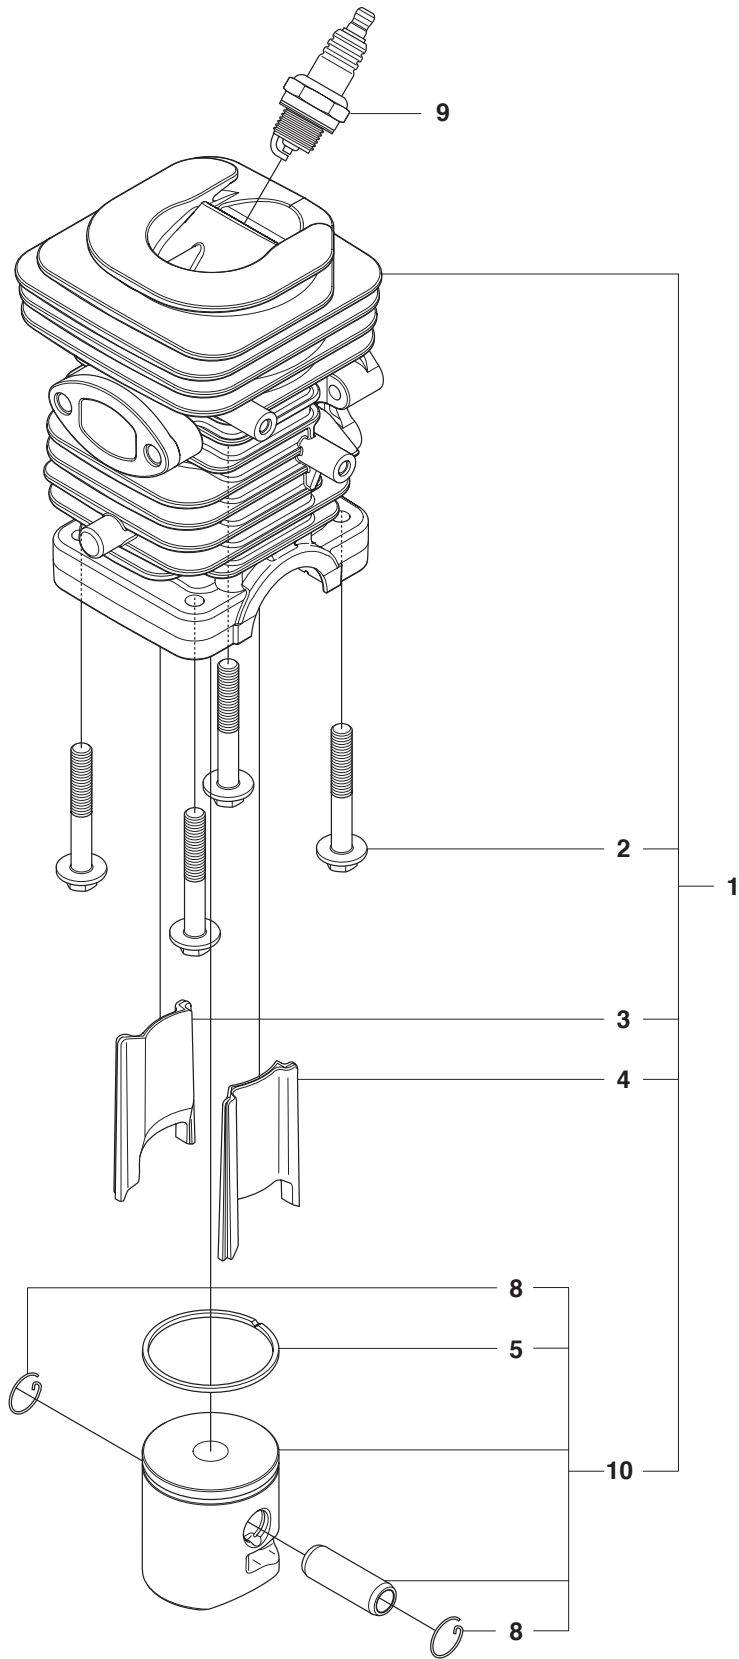

230, 235, 235e 240, 240e

**Spare parts
Ersatzteile
Pièces détachées
Reserve onderdelen
Repuestos
Reservdelar**

A 235e, 240e

CHAIN BRAKE ASSY 545 071101

Position	Article	Quantity	Description	Kit
2	545-146401	1	ASSEMBLY KNOB EZT	
3	530-057950	1	PIN, DOWEL	20
4	530-057940	1	ASSY, FRONT LINK	20
5	530-015911	1	M3.83 X 1.81 X 9 PLASTITE	20
6	530-016415	1	SPRING COMPRESSION	20
8	530-015913	1	PIN, BAND RETAINER	20
9	530-057923	1	BRAKE BAND	20
10	545-071001	1	COVER, BRAKE BAND	20
11	530-016064	3	SCP#6-19 X .437 .PL. PAN.	20
12	545-060201	1	GEAR, IDLER	20
13	545-090502	1	WHEEL, GEAR ADJUSTER	20
14	545-060501	1	PIN, BAR ADJUSTING	20
15	545-065901	1	ASSY ADJUSTER SCREW	20
16	545-059201	1	COVER, GEAR	20
17	530-016064	3	SCP#6-19 X .437 .PL. PAN.	20
18	545-149301	1	CLIP, EZT SPRING	20
19	545-118601	1	DECAL, EZT CLUTCH COVER	
20	545-071101	1	CHAIN BRAKE ASSEMBLY	

H 230, 235, 235e, 240, 240e

CARBURETOR AND AIR FILTER

Position	Article	Quantity	Description	Kit
1	545-072601	1	CARBURETOR (ZAMA) - REF.	
2	545-062801	1	THROTTLE WIRE	
3	545-062101	1	FILTER HOUSING	
4	545-061801	1	AIR FILTER	
5	545-151801	1	FILTER PLATE	
6	530-016101	2	NUT, CARB	
7	545-061901	1	ISOLATOR FILTER HOUSING	
8	545-063401	1	SWITCH, SPRING	
9	545-061701	1	SWITCH LEVER	
10	545-061601	1	CHOKE KNOB	
11	545-061501	1	CARB ADAPTOR SEAL	
13	545-061401	1	CARB ADAPTOR	
15	545-033701	2	STUD-CARBURETOR	
16	545-158301	4	CARB ADAPTOR SCREW	
17	530-016080	1	SCREW SWITCH	
18	545-074901	1	TOP STUD-CARBURETOR	
19	545-081892	1	GASKET KIT	
20	530-016349	1	SCREW, FILTER PLATE	

CYLINDER PISTON 34cc

Position	Article	Quantity	Description	Kit
1	545-050418	1	KIT, CYLINDER & PISTON	
2	545-081501	4	BOLT, CYLINDER	
3	545-101501	1	TRANSFER INSERT LEFT 34c	
4	545-101401	1	TRANSFER INSERT RIGHT 34cc	
5	545-101701	1	PISTON RING	10
8	530-015697	2	PISTON PIN RETAINER	10
9	503-235108	1	PLUG-SPARK (RCJ-7Y)	
10	545-081893	1	KIT PISTON 34cc 230/235/235e	