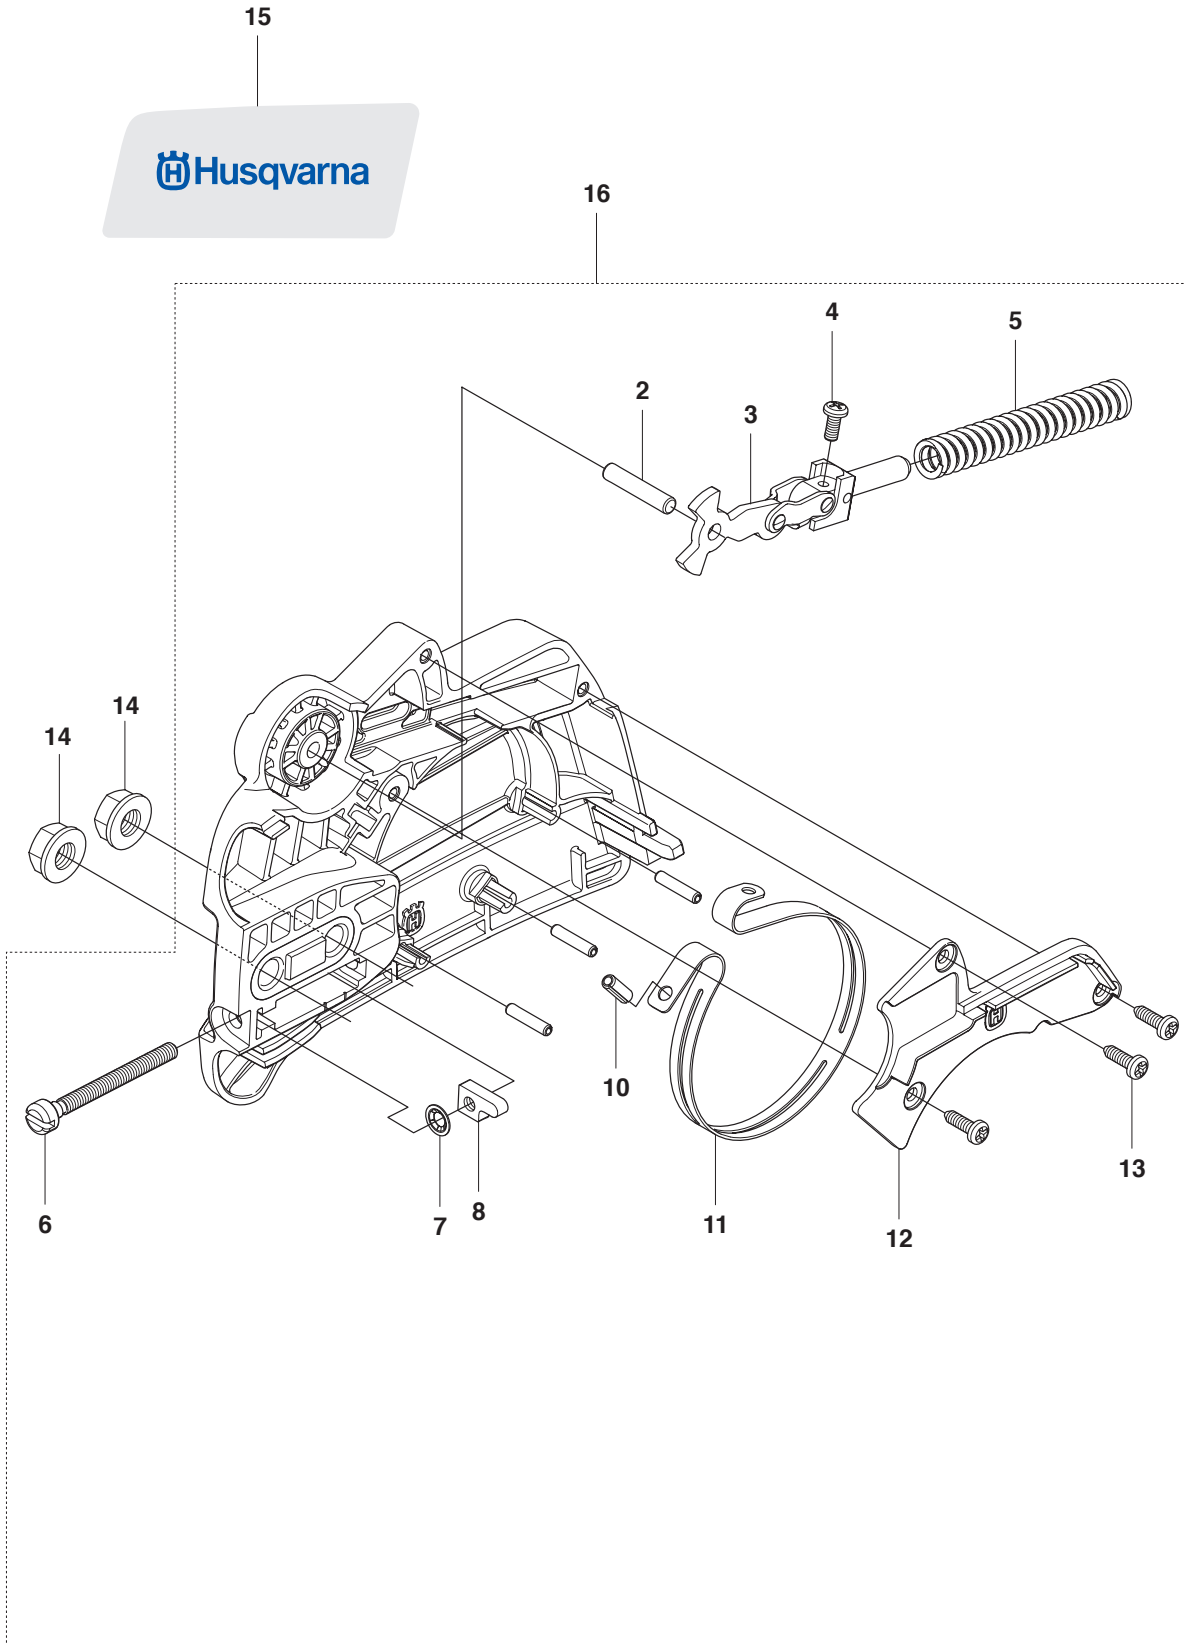

B 230, 235, 240

Husqvarna

CHAIN BRAKE ASSY 545 07 11-03

Position	Article	Quantity	Description	Kit
2	530-057950	1	PIN, DOWEL	16
3	530-057940	1	ASSY, FRONT LINK	16
4	530-015911	1	M3.83 X 1.81 X 9 PLASTITE	16
5	530-016415	1	SPRING COMPRESSION	16
6	530-016110	1	SCREW BAR ADJUSTING	16
7	530-038593	1	RETAINER PUSH NUT	16
8	530-015826	1	PIN BAR ADJUST	16
10	530-015913	1	PIN, BAND RETAINER	16
11	530-057923	1	BRAKE BAND	16
12	545-071001	1	COVER, BRAKE BAND	16
13	530-016064	3	SCP#6-19 X .437 .PL. PAN.	16
14	530015917	2	NUT, BAR MTG	
15	545-118701	1	DECAL	
16	545-071103	1	CHAIN BRAKE ASS'Y FRT ADJ