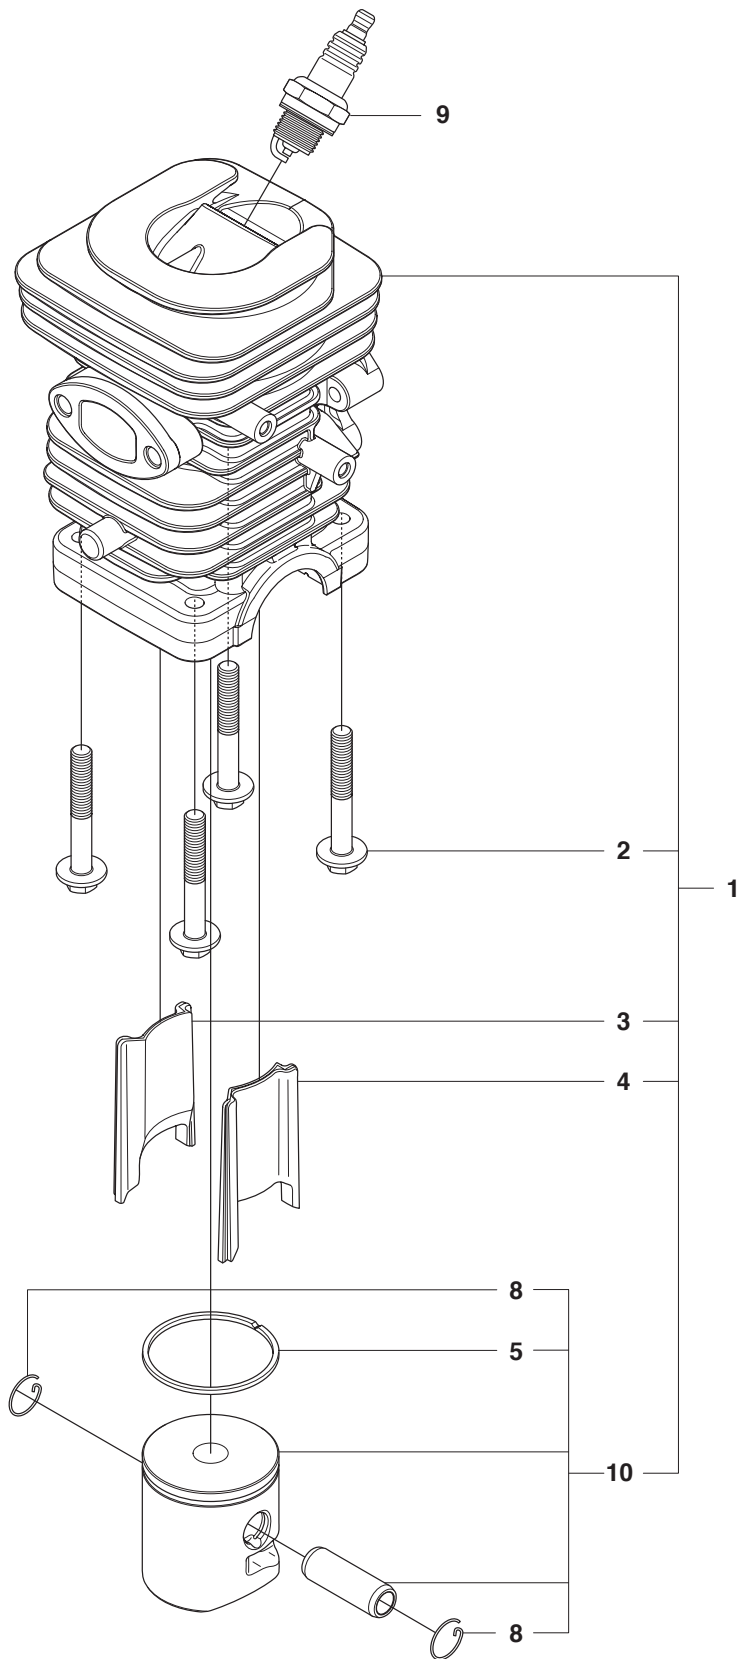

CYLINDER PISTON 34cc

Position	Article	Quantity	Description	Kit
1	545-050418	1	KIT, CYLINDER & PISTON	
2	545-081501	4	BOLT, CYLINDER	
3	545-101501	1	TRANSFER INSERT LEFT 34c	
4	545-101401	1	TRANSFER INSERT RIGHT 34cc	
5	545-101701	1	PISTON RING	10
8	530-015697	2	PISTON PIN RETAINER	10
9	503-235108	1	PLUG-SPARK (RCJ-7Y)	
10	545-081893	1	KIT PISTON 34cc 230/235/235e