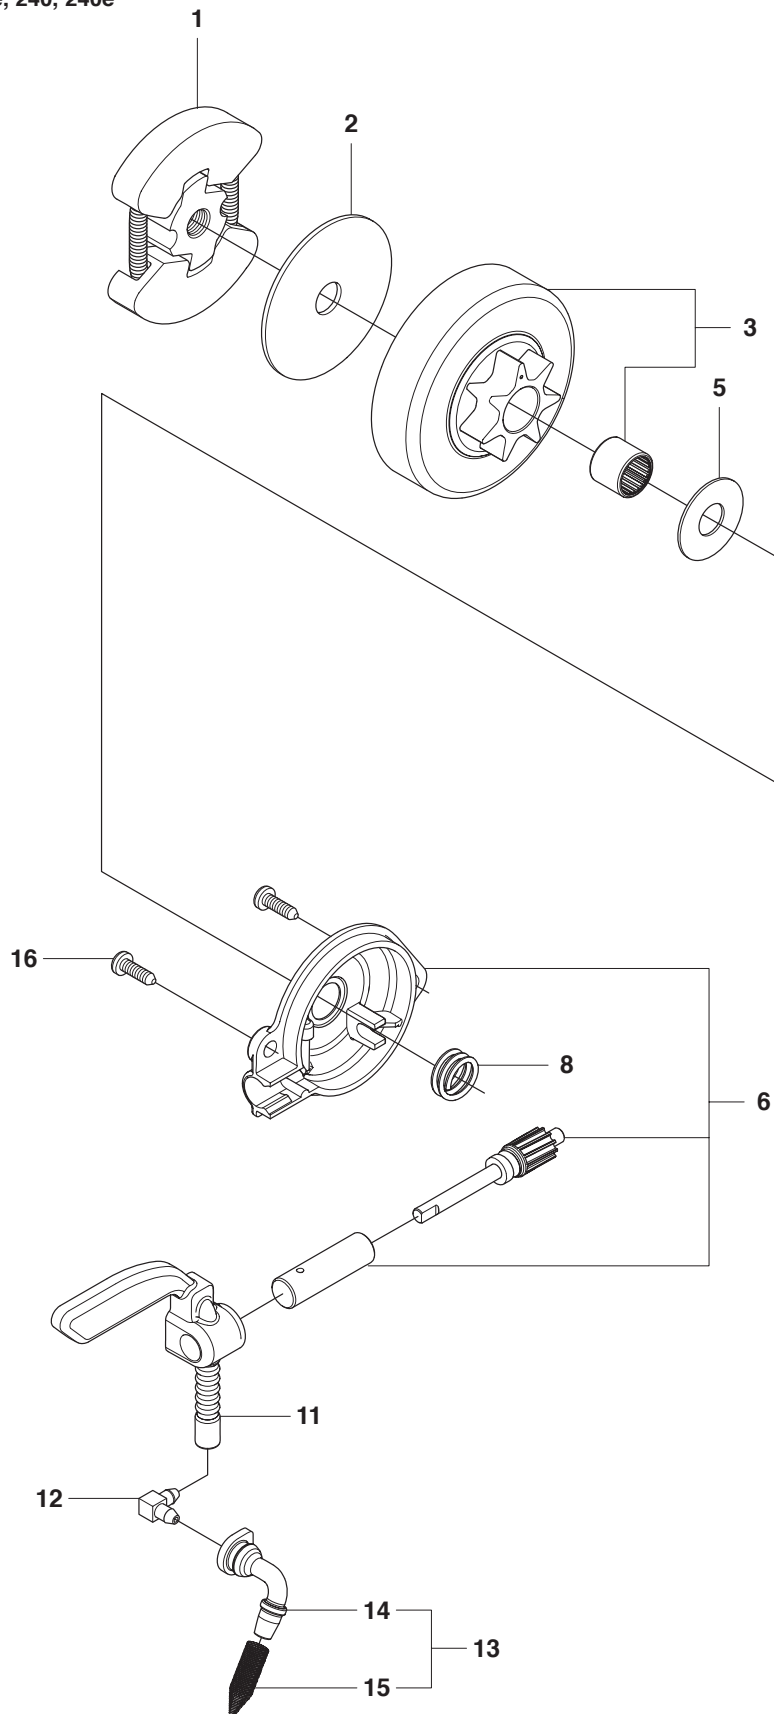

230, 235, 235e 240, 240e

**Spare parts
Ersatzteile
Pièces détachées
Reserve onderdelen
Repuestos
Reservdelar**

A 235e, 240e

CHAIN BRAKE ASSY 545 071101

Position	Article	Quantity	Description	Kit
2	545-146401	1	ASSEMBLY KNOB EZT	
3	530-057950	1	PIN, DOWEL	20
4	530-057940	1	ASSY, FRONT LINK	20
5	530-015911	1	M3.83 X 1.81 X 9 PLASTITE	20
6	530-016415	1	SPRING COMPRESSION	20
8	530-015913	1	PIN, BAND RETAINER	20
9	530-057923	1	BRAKE BAND	20
10	545-071001	1	COVER, BRAKE BAND	20
11	530-016064	3	SCP#6-19 X .437 .PL. PAN.	20
12	545-060201	1	GEAR, IDLER	20
13	545-090502	1	WHEEL, GEAR ADJUSTER	20
14	545-060501	1	PIN, BAR ADJUSTING	20
15	545-065901	1	ASSY ADJUSTER SCREW	20
16	545-059201	1	COVER, GEAR	20
17	530-016064	3	SCP#6-19 X .437 .PL. PAN.	20
18	545-149301	1	CLIP, EZT SPRING	20
19	545-118601	1	DECAL, EZT CLUTCH COVER	
20	545-071101	1	CHAIN BRAKE ASSEMBLY	

C 230, 235, 235e, 240, 240e

CLUTCH AND OIL PUMP

Position	Article	Quantity	Description	Kit
1	530-014949	1	ASSY- CLUTCH	
2	530-015611	1	WASHER, CLUTCH (LARGE)	
3	530-047061	1	3/8-6 TOOTH DRUM ASEMBLY	
3	530-048132	1	.325-7 TOOTH DRUM ASEMBLY	
5	530-015907	1	WASHER, THRUST	
6	545-069301	1	ASSEMBLY OIL PUMP	
8	530-037820	1	GEAR- WORM	
11	545-227501	1	OIL BLOCK	
12	530-049477	1	ELBOW FITTING	
13	545-069501	1	PICK UP ASSEMBLY OIL TANK	
14	545-069401	1	PICK-UP SEAL	13
15	530-056533	1	SPRING, FILTER	13
16	530-016064	2	SCP#6-19 X .437 .PL. PAN.	